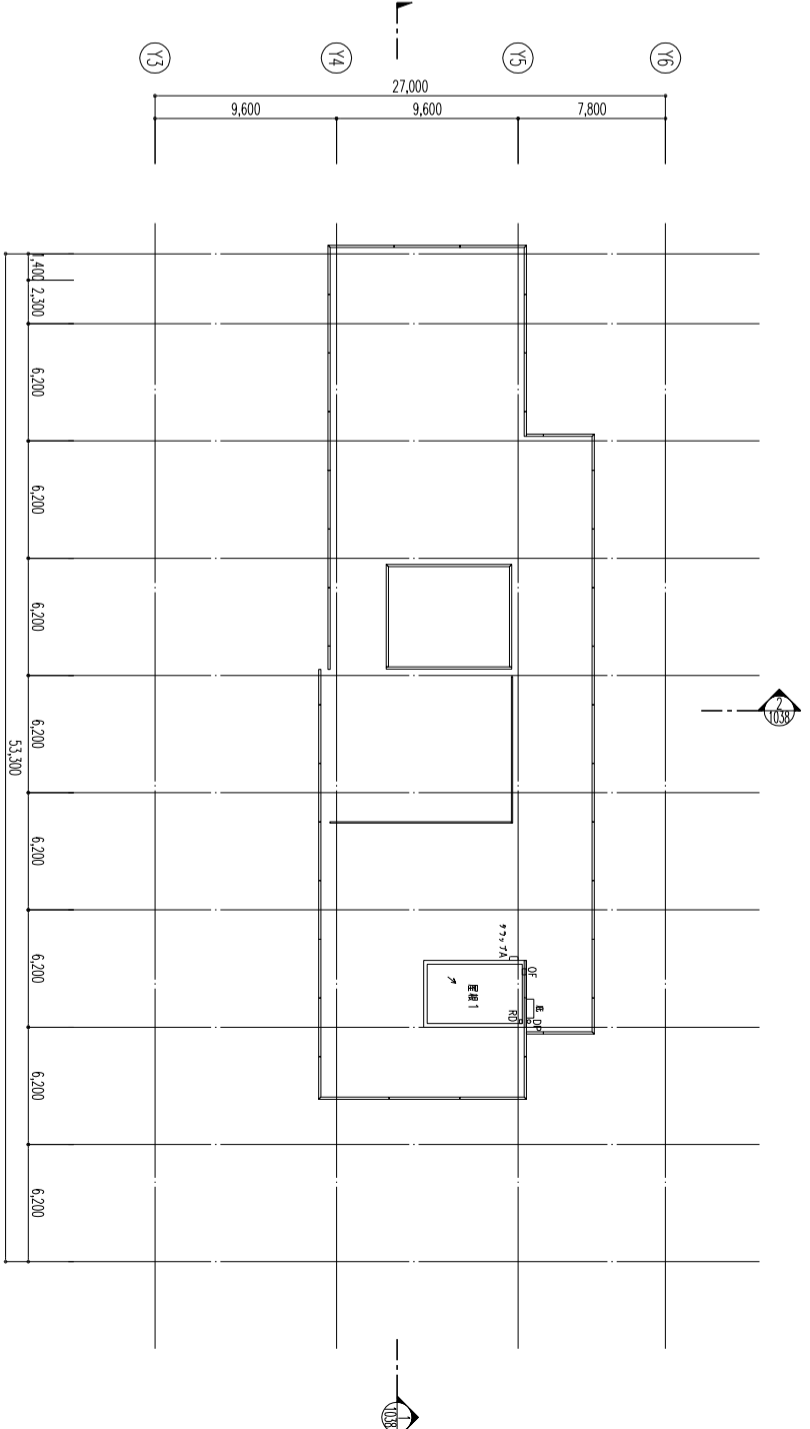

2 1階平面図 S=1/200

4 P階平面図 S=1/200

1 4階平面図 S=1/200

3 3階平面図 S=1/200

日本設計

〒100-0001 東京都千代田区千代田 1-1-1
 TEL 03-1234-5678 FAX 03-1234-5679
 E-MAIL info@nipponseiki.co.jp

1035

4・5・R・P階平面図

1/200

建築図

図名 4・5・R・P階平面図

縮尺 1/200

図番 1035

図名 4・5・R・P階平面図

縮尺 1/200

図番 1035

図名 4・5・R・P階平面図

縮尺 1/200

図番 1035

図名 4・5・R・P階平面図

縮尺 1/200

図番 1035