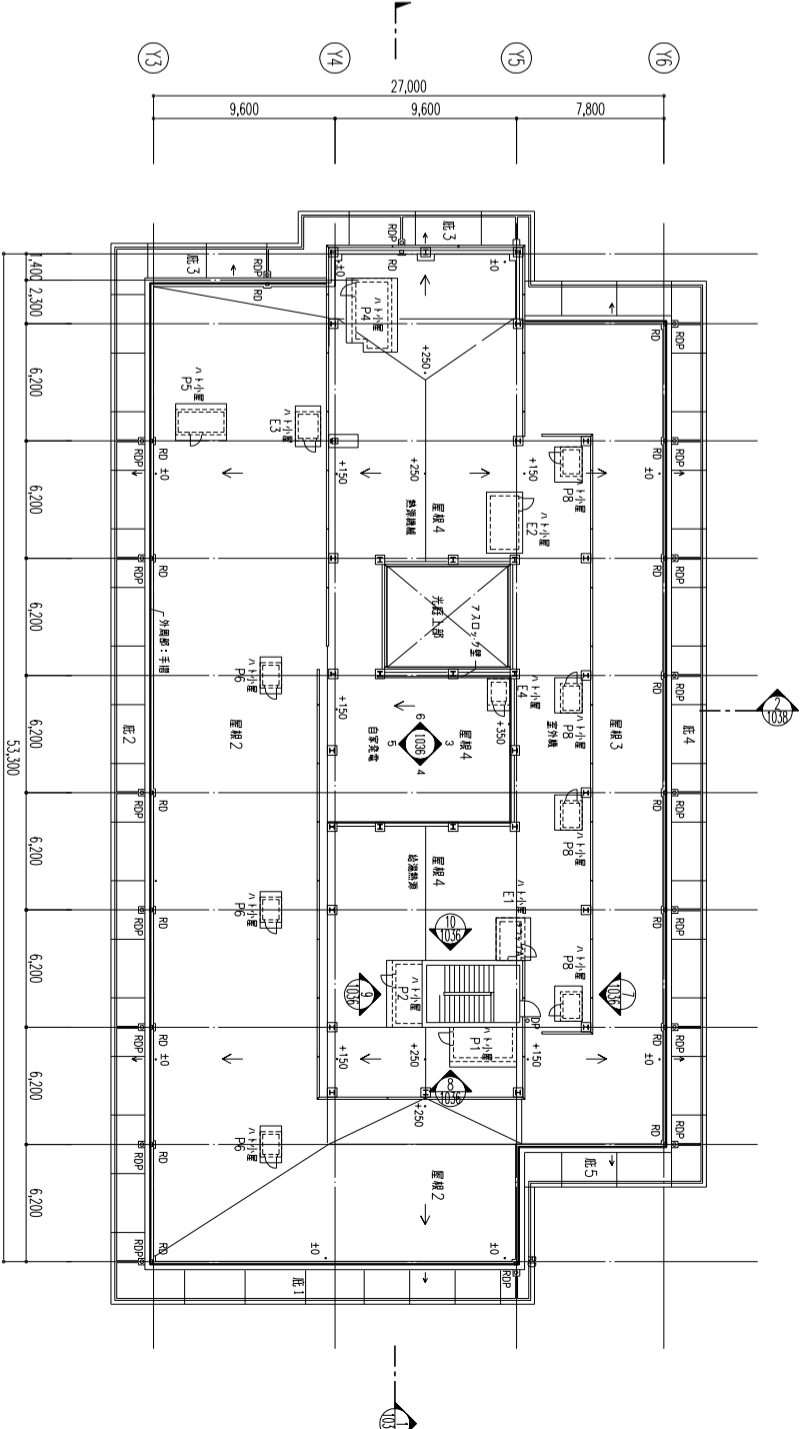

2 1階平面図 S=1/200

4 P階平面図 S=1/200

1 4階平面図 S=1/200

3 3階平面図 S=1/200

日本設計

〒100-0001 東京都千代田区千代田 1-1-1
 TEL 03-1234-5678 FAX 03-1234-5679
 E-MAIL info@nipponseiki.co.jp

1035

4・5・R・P階平面図

1/200

建築図

図名 4・5・R・P階平面図

縮尺 1/200

図番 1035

図名 4・5・R・P階平面図

縮尺 1/200

図番 1035

図名 4・5・R・P階平面図

縮尺 1/200

図番 1035

図名 4・5・R・P階平面図

縮尺 1/200

図番 1035