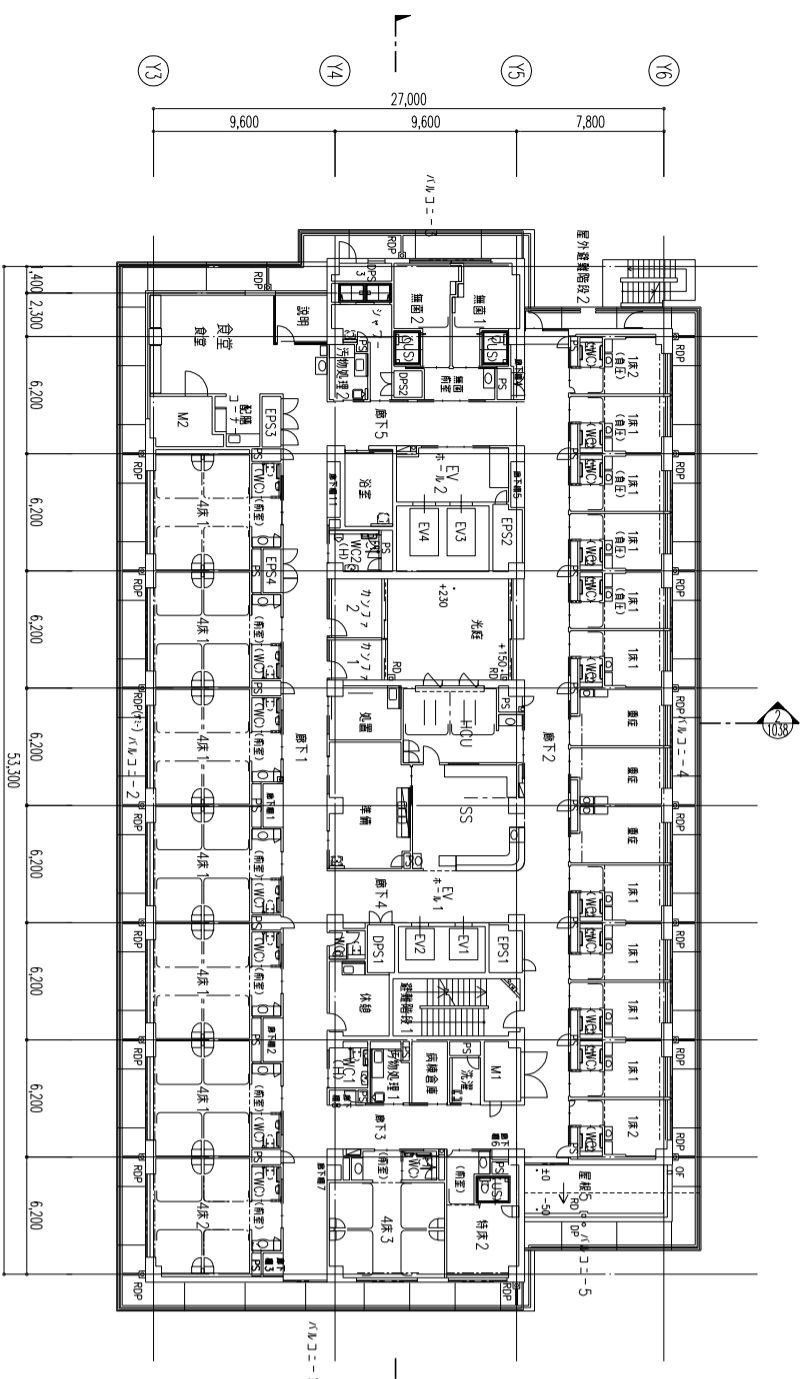

2 1階平面図 S=1/200

4 P階平面図 S=1/200

1 4階平面図 S=1/200

3 3階平面図 S=1/200

日本設計

〒100-0001 東京都千代田区千代田 1-1-1
 TEL 03-1234-5678 FAX 03-1234-5679
 E-MAIL info@nipponseiki.co.jp

1035

4・5・R・P階平面図

1/200

建築図

図名 4・5・R・P階平面図

縮尺 1/200

図番 1035

図名 4・5・R・P階平面図

縮尺 1/200

図番 1035

図名 4・5・R・P階平面図

縮尺 1/200

図番 1035

図名 4・5・R・P階平面図

縮尺 1/200

図番 1035